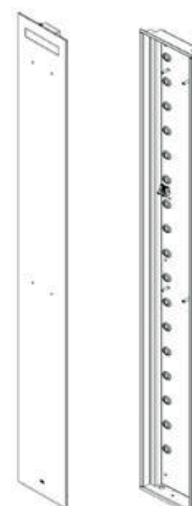

PRODUKT	ARTIKELNR.	PRIS INKL. MOMS
Inbyggnadsmodeller, exkl. krokar		
Krokar säljs separat och finns i tre olika serier		
Crystal white (vitt glas)	XF-200-CW.I	15 990 kr
Crystal black (svart glas)	XF-200-CB.I	15 990 kr
Designer white (vit matt)	XF-200-DW.I	13 990 kr
Designer black (svart matt)	XF-200-DB.I	14 990 kr
Special Edition NCS Välj valfri NCS-färg	XF-200-NCS.I	19 900 kr
Premium Edition Specialfärger: krom, borstad champagne, mässing och koppar	XF-200-PREMIUM	38 500 kr
Mått: Bredd: 200mm Höjd: 1700mm Inbyggnadsdjup: ca 60mm		
Utanpåliggande modeller, exkl. krokar		
Krokar säljs separat och finns i tre olika serier		
Crystal white (vitt glas)	XF-200-CW.E	19 790 kr
Crystal black (svart glas)	XF-200-CB.E	19 790 kr
Designer white (vit matt)	XF-200-DW.E	17 790 kr
Designer black (svart matt)	XF-200-DB.E	18 790 kr
Special Edition NCS Välj valfri NCS-färg	XF-200-NCS.E	24 900 kr
Premium Edition Specialfärger: krom, borstad champagne, mässing och koppar	XF-200-PREMIUM	42 500 kr
Mått: Bredd: 200mm Höjd: 1700mm Djup: ca 55mm		