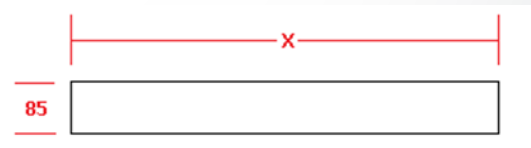

8 mm (standard) ingår
12 mm ingår
15 mm ingår

Tillval bearbetning spegel

Skyddsfoliering	1.400 kr
Håltagning belysning i spegel	1.500 kr

Glashyllor 6mm Måttbeställda

	inkl.moms
Glashylla -800mm	890kr
Glashylla -1200mm	1.190kr
Glashylla -1600mm	1.390kr
Glashylla -2000mm	1.690kr

exkl. väggbeslag /uv-limning på spegel
Standarddjup om inget anges 85mm (max djup -120mm)

Väggbeslag för montering av hylla på vägg	250kr/par
---	-----------

Uv-limning av hylla på spegel	2.400kr
-------------------------------	---------